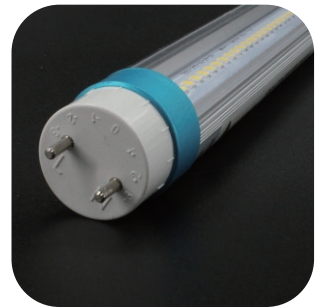

SLR-T85X25-336-X

25 Watts	1500mm
160lm/w	4000lm
180lm/w	4500lm