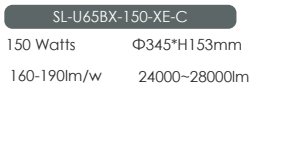

SL-U65BX-60-XE-C

60 Watts Φ 285*H145mm
 160-190lm/w 9600~11400lm

SL-U65BX-100-XE-C

100 Watts Φ 285*H145mm
 160-190lm/w 16000~19000lm

SL-U65BX-120-XE-C

120 Watts Φ 345*H153mm
 160-190lm/w 19200~22600lm

SL-U65BX-150-XE-C