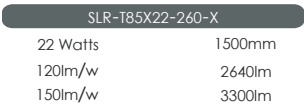

SLR-T82X10-117-X

10 Watts	600mm
120lm/w	1200lm
150lm/w	1500lm

SLR-T84X18-234-X

18 Watts	1200mm
120lm/w	2160lm
150lm/w	2700lm

SLR-T84X20-234-X

20 Watts	1200mm
120lm/w	2400lm
150lm/w	3000lm

SLR-T85X22-260-X

22 Watts	1500mm
120lm/w	2640lm
150lm/w	3300lm