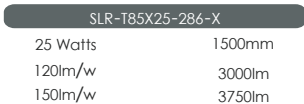

SLR-T82X10-117-X

10 Watts	600mm
120lm/w	1200lm
150lm/w	1500lm

SLR-T84X18-234-X

18 Watts	1200mm
120lm/w	2160lm
150lm/w	2700lm

SLR-T84X20-234-X

20 Watts	1200mm
120lm/w	2400lm
150lm/w	3000lm

SLR-T85X22-260-X

22 Watts	1500mm
120lm/w	2640lm
150lm/w	3300lm