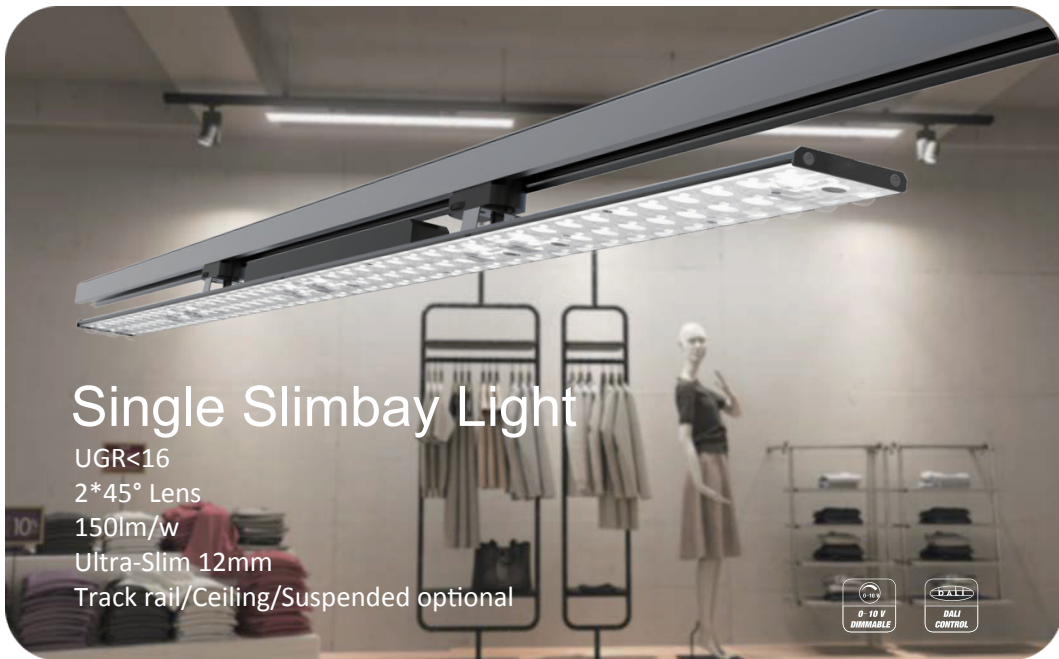

SL-B40X4-60-X

60 Watts
140lm/w

1164*125*13mm
8400lm

SL-B40X5-75-X

75 Watts
140lm/w

1454*125*13mm
10500lm

Single Slimbay Light

UGR<16