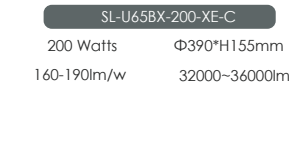

SL-U65BX-200-XE-C

200 Watts Φ 390*H155mm
160-190lm/w 32000~36000lm