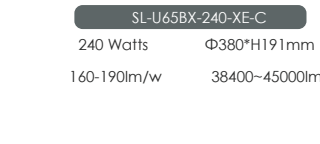

SL-U65BX-240-XE-C

240 Watts Φ 380*H191mm
160-190lm/w 38400~45000lm